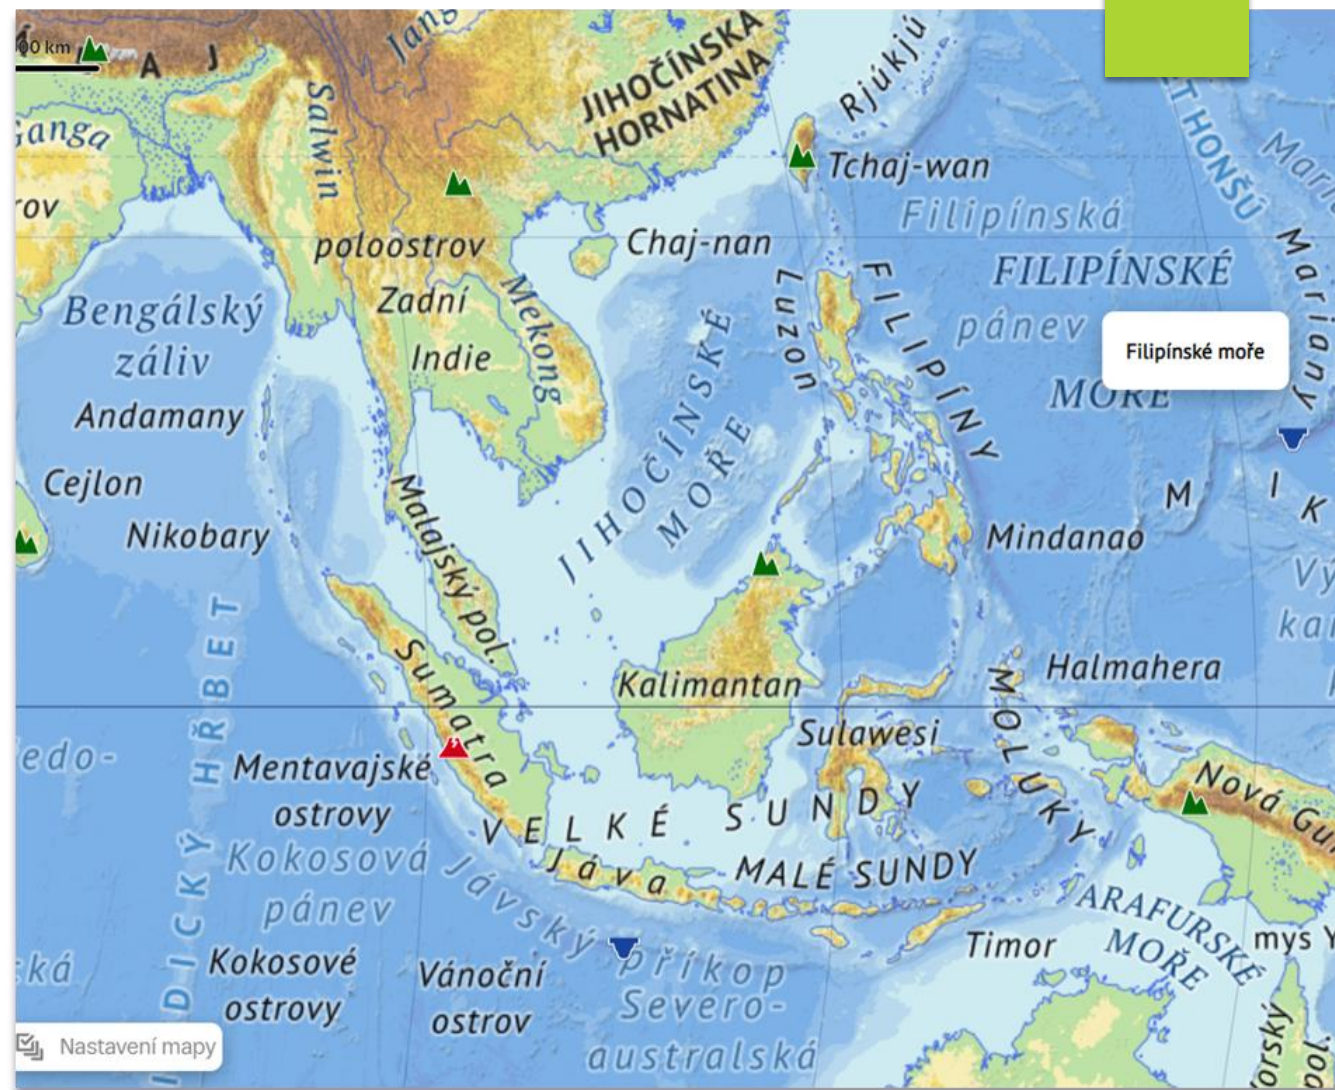

JV ASIE – OSTROVNÍ STÁTY

VÝUKOVÁ PREZENTACE
MGR. I. ROUBALÍKOVÁ

MAPA JV ASIE

- ▶ MALAJSIIE
- ▶ INDONÉSIE
- ▶ FILIPÍNY
- ▶ BRUNEJ
- ▶ VÝCH. TIMOR

OBLAST ČASTÉHO VÝSKYTU SOPEČNÉ ČINNOSTI

- ▶ R. 1883 – ERUPCE SOPKY KRAKATAU – JEDEN Z NEJVĚTŠÍCH ZAZNAMENANÝCH SOP. VÝBUCHŮ (50 000 OBĚTÍ)

[Tato fotka](#) od autora Neznámý autor s licencí [CC BY-SA](#)

[Tato fotka](#) od autora Neznámý autor s licencí [CC BY-SA-NC](#)

OBYVATELSTVO

- ▶ NEJLIDNATĚJŠÍ STÁTY – INDONÉSIE, FILIPÍNY, MALAJSIE
- ▶ PŘÍBUZNÉ OBYVATELSTVO – INDONÉSANÉ A MALAJCI – STEJNÝ JAZYK
- ▶ VÝZNAMNÁ MENŠINA – ČÍŇANÉ
- ▶ INDONÉSANÉ A MALAJCI – MUSLIMOVÉ
- ▶ FILIPÍNCI – KŘESŤANÉ
- ▶ VENKOVSKÉ OBYVATELSTVO, ŽIVÍ SE ZEMĚDĚLSTVÍM
- ▶ MODERNÍ MĚSTA – CHUDINSKÉ ČTVRTI
- ▶ PŘELIDNĚNÁ JÁVA

PRŮMYSL

- ▶ ZÁSoby NER. SUROVIN – CÍN (MALAJsIE, INDonÉSIE), ROPA (BRUNEJ)
- ▶ NEJVYSPĚLEJŠÍ STÁT – MALAJsIE (HUTNICTVÍ, SPOTŘEBNÍ ELEKTRONIKA, MONTÁŽ AUTOMOBILŮ), VÝVOZ SPOTŘEBNÍHO ZBOŽÍ
- ▶ INDonÉSIE – ROZVOJ BRZDÍ POLITICKÉ A NÁRODNOSTNÍ PROBLÉMY, VÝVOZ NER. BOHATSTVÍ
- ▶ FILIPÍNY – VÝVOZ ZEM. PRODUKTŮ