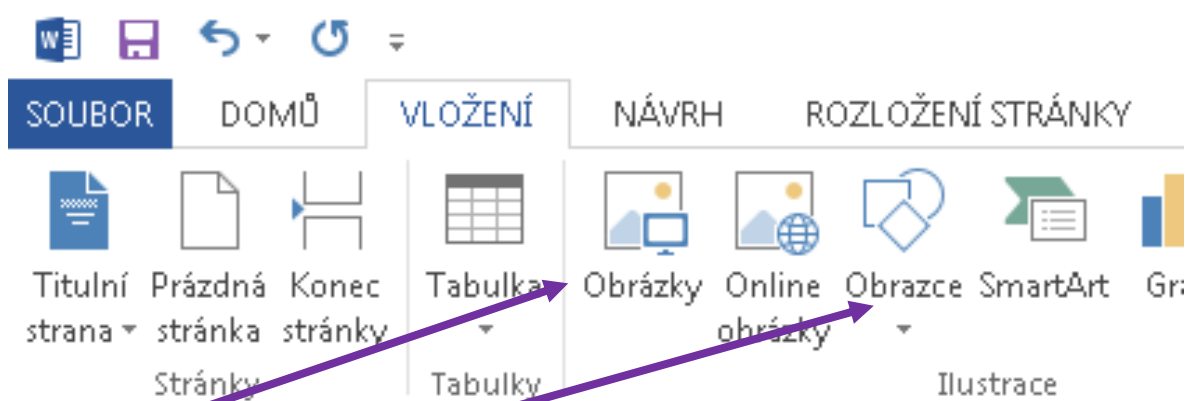

Grafika ve Wordu – vkládání obrázců a fotek (obrázků)

Karta Vložení .

Ikona Obrázky = fotky

Ikona Obrazce = přednastavené geometrické tvary

Změna velikosti a tvaru obrazce

4 druhy úchytů

- V rohu = změna rozměrů délky i výšky obrazce
- Ve středu strany = změna rozměru v jednom směru (deformace obrazce)
- Žlutý úchyt = změna tvaru (zakřivení) části obrazce
- Kruhová šipka = natočení obrazce